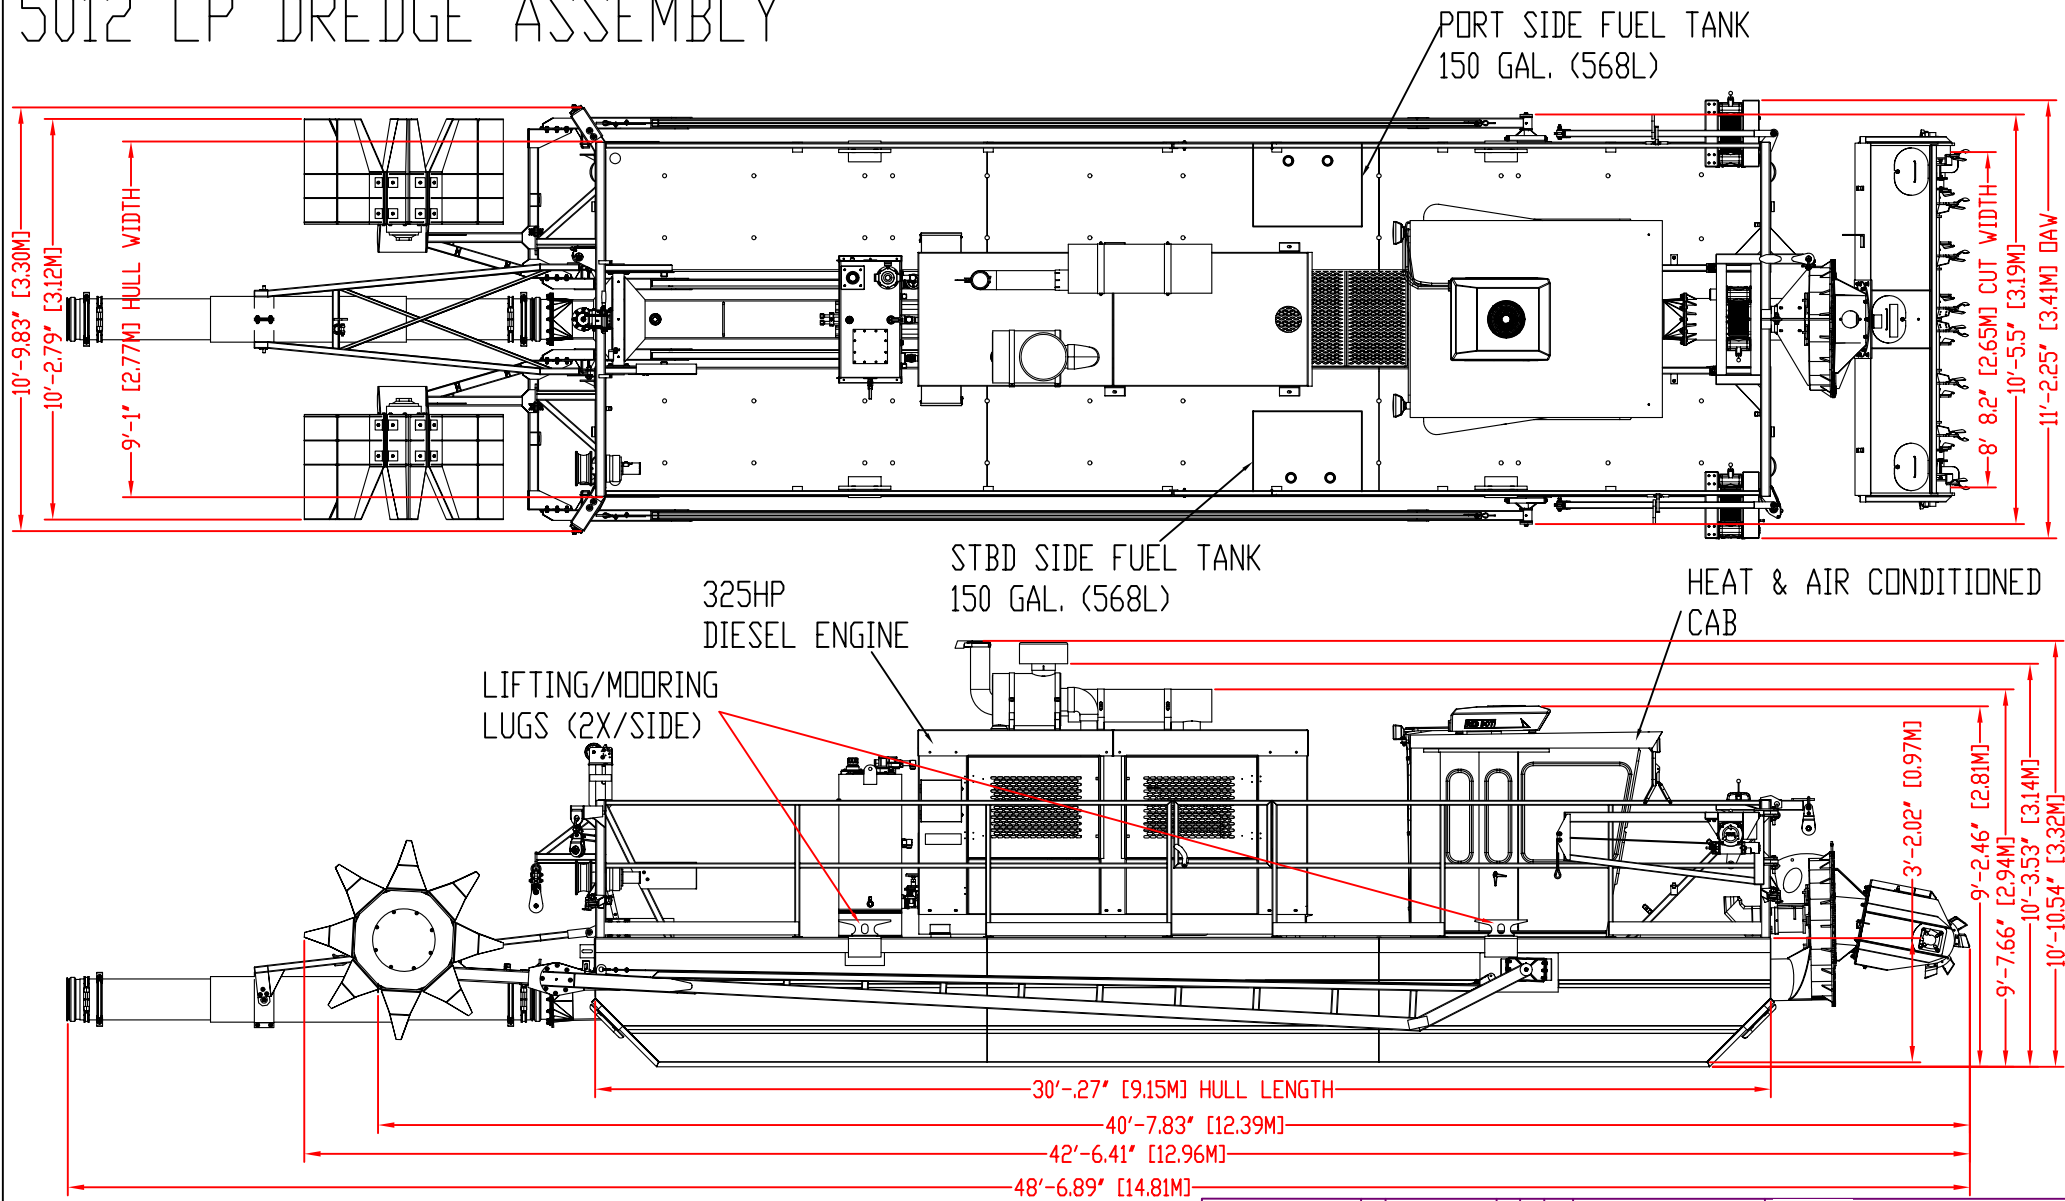

5012 LP DREDGE ASSEMBLY

		DREDGE ASSY 5012				INNOVATIVE MATERIAL SYSTEMS A DIVISION OF LIND WAVE TECHNOLOGY, LLC Danvers, VT 702-897-9664 • FAX 702-897-9664	
■	4/8	■	1/2"	■	1		
■	3/8	■	3/4"	■	2		
■	1/4"	■	1"	■	3		
						5301074B	