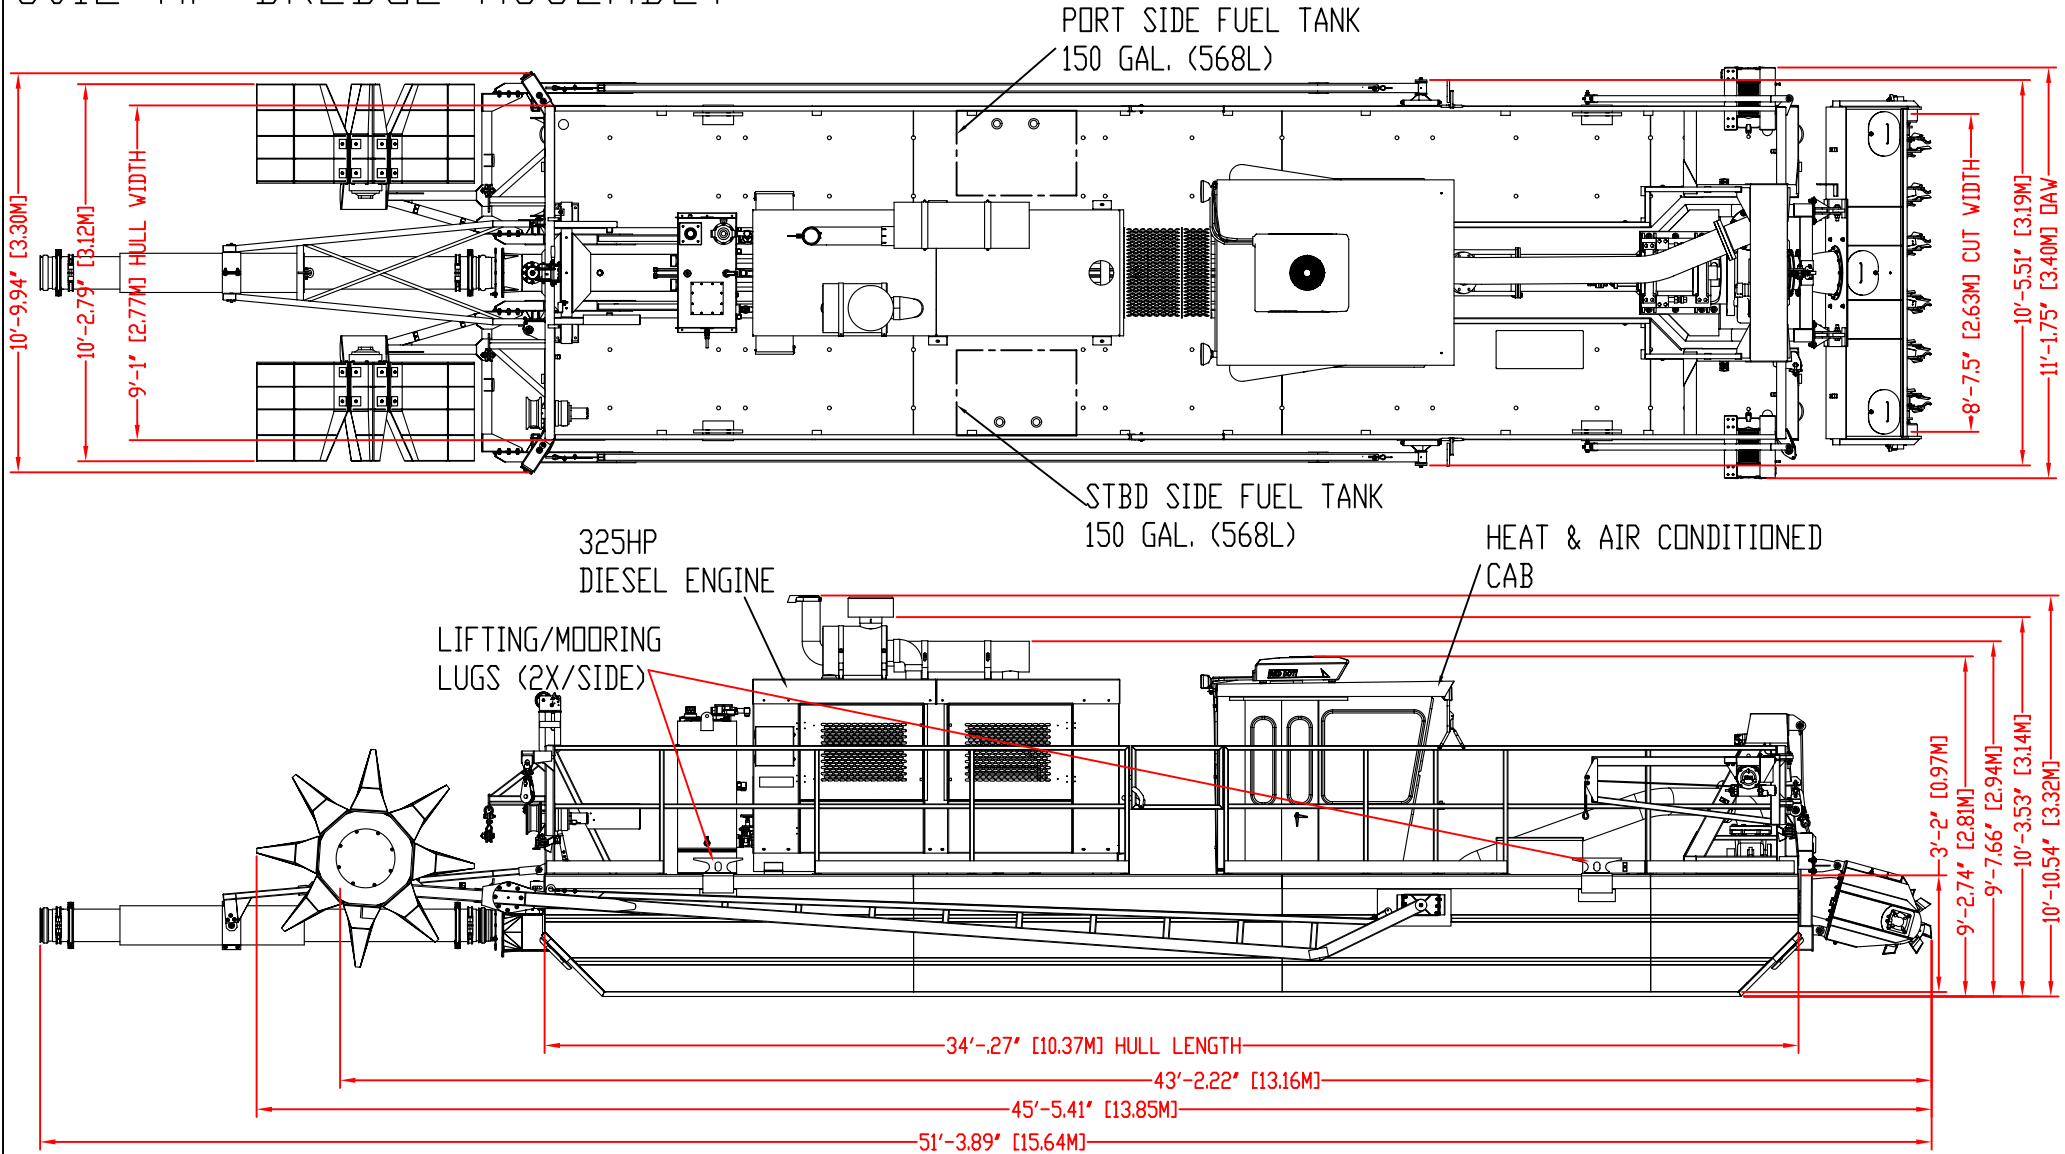

5012 HP DREDGE ASSEMBLY

								DREDGE ASSEMBLY, 5012 HP				INNOVATIVE MATERIAL SYSTEMS <small>A DIVISION OF LIND WAVE TECHNOLOGY, LLC</small> <small>BARRETT, VT 720-897-9664 • FAX 720-897-9854</small>	
1	2	3	4	5	6	7	8	9	10	11	12	13	14
1	2	3	4	5	6	7	8	9	10	11	12	13	14
											5301075B		